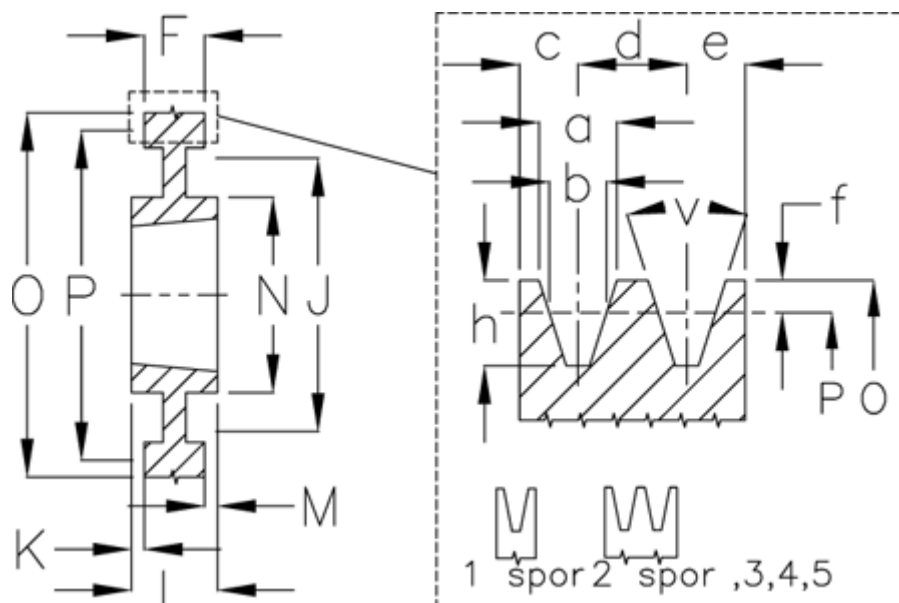

Varenummer: 604110021202
 Beskrivelse: Kileremsskive SPA 212/2 TL2517

Mål

a	= 12.7	f	= 2.8	N	= 123
Antal spor	= 2	F	= 35	O	= 217.5
b	= 11.0	For bøsning	= 2517	P	= 212
Bøsning ø max.	= 60	h	= 13.8	Type	= SPA
c	= 10.0	J	= 177	v	= 38 grader
d	= 15.0	K	= 5		
e	= 10.0	L	= 45		
E	= 18	m	= 5.0		